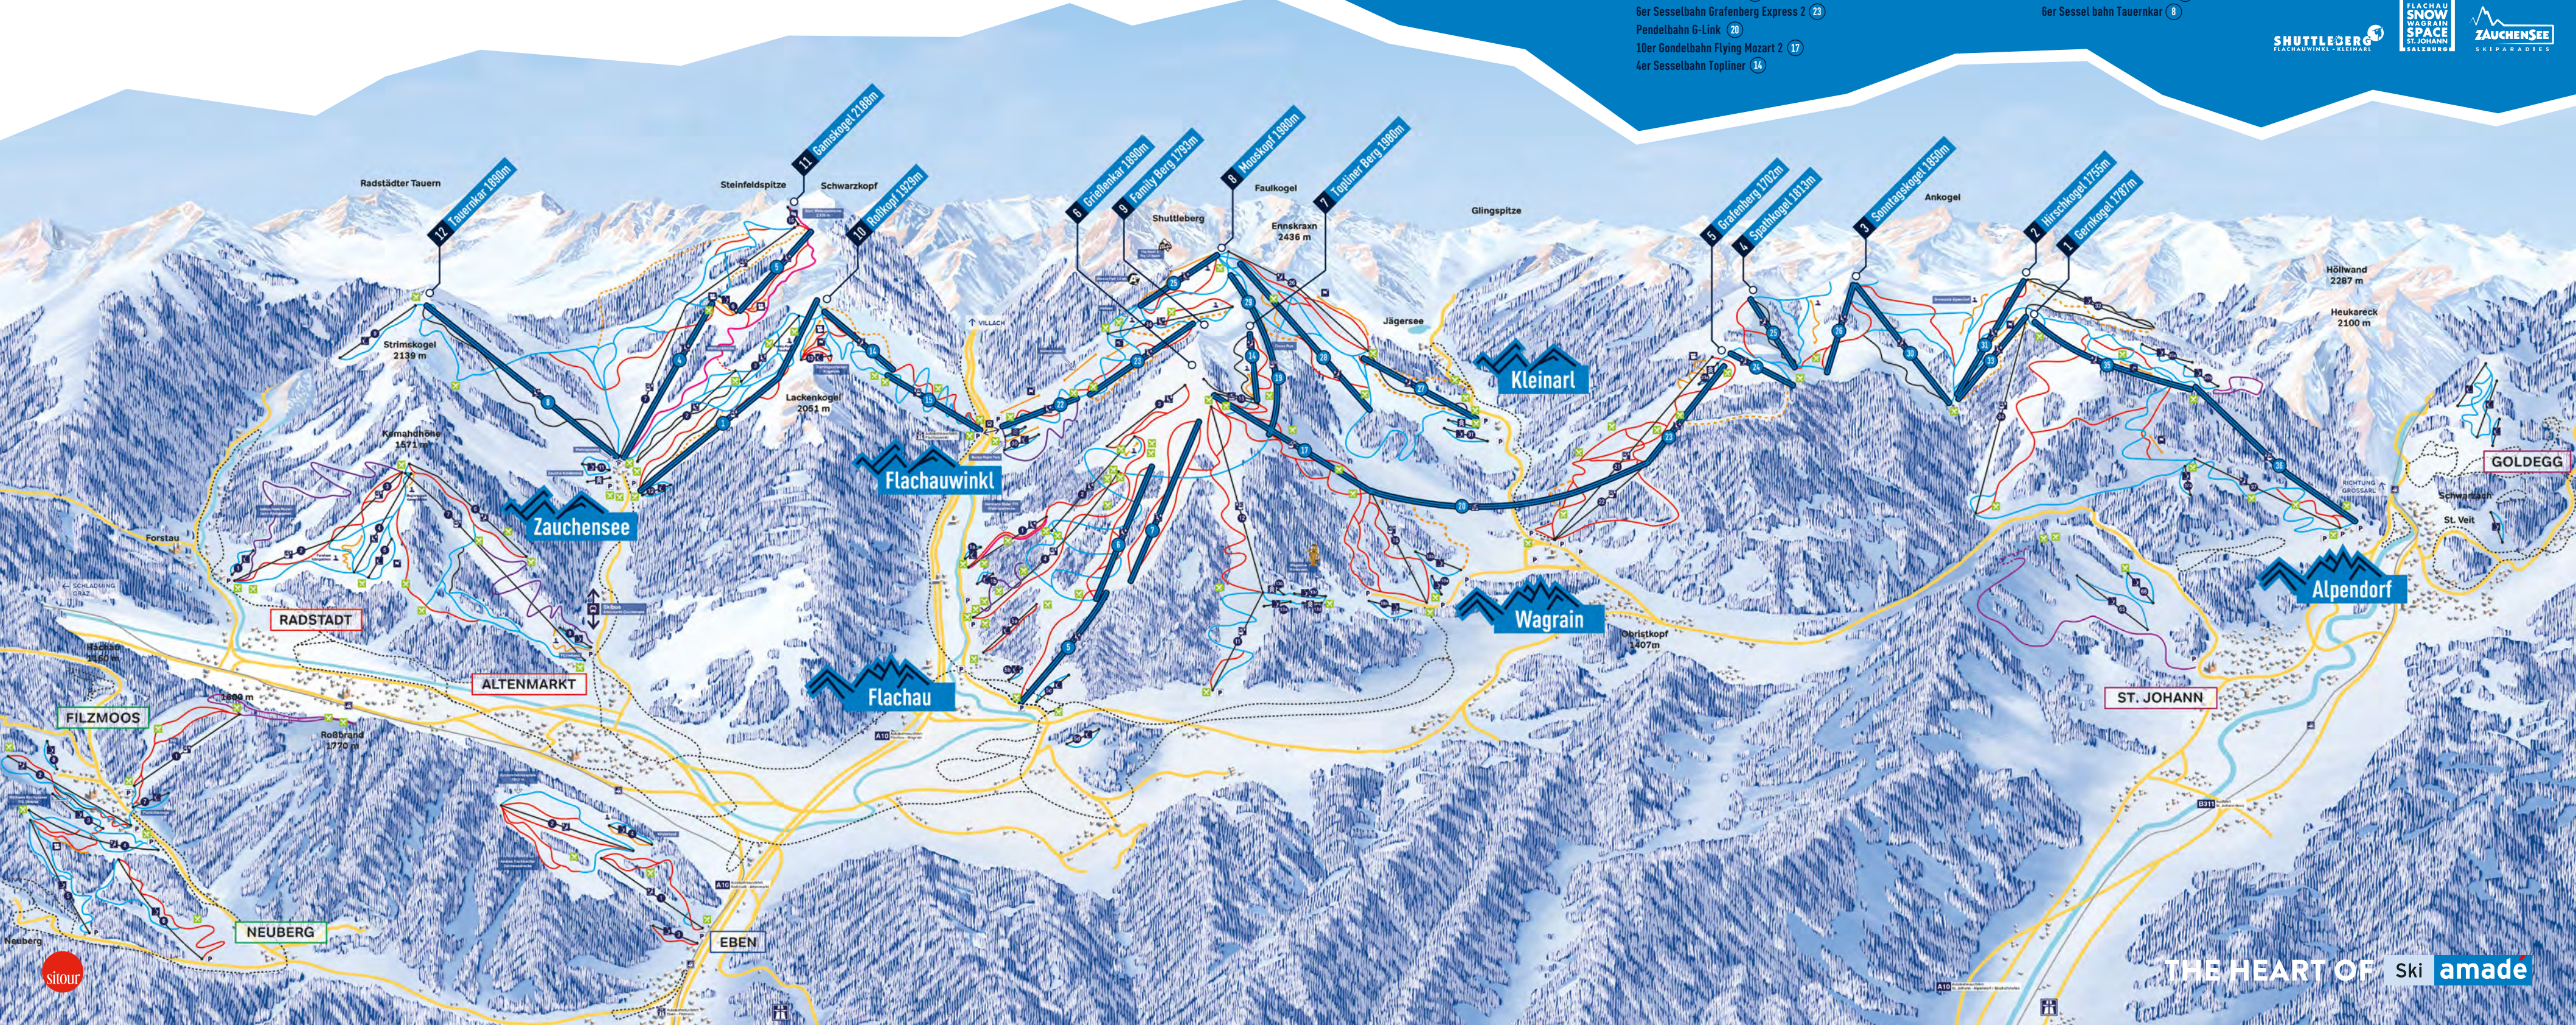

- Wagrain**
- 8er Sesselbahn Sonntagkogel 2 26
  - 6er Sesselbahn Sonntagkogel 1 25
  - 6er Sesselbahn Hachau 24
  - 6er Sesselbahn Grafenberg Express 2 23
  - Pendelbahn G-Link 20
  - 10er Gondelbahn Flying Mozart 2 17
  - 4er Sesselbahn Topliner 14

- Kleinarl**
- 10er Gondelbahn Panorama Link 28
  - 6er Sesselbahn Champion Shuttle 27
  - 6er Lumberjack Shuttle 28

- Zauchensee**
- 8er Gondelbahn Rosskopf 1 4
  - 6er Sesselbahn Gamskogel 1 4
  - 6er Sesselbahn Gamskogel 2 5
  - 6er Sesselbahn Tauernkar 8

# DAS ULTIMATIVE SKIERLEBNIS

**DE** Die 12 Peaks Trophy ist eine sportliche Herausforderung, die dich über die schönsten Berggipfel der Region geleitet und dir atemberaubende Panoramalerlebnisse ermöglicht. Schaffst du es, alle zur Tour gehörigen Pisten und Seilbahnen zu absolvieren, so winkt dir am Ende deines Skiurlaubs die begehrte 12 Peaks Trophy.

**EN** The 12 Peaks Trophy is an athletic challenge that takes you over the most beautiful mountain peaks of the region and gives you breathtaking panoramic experiences. If you manage to go up and down all the lifts and slopes belonging to the tour, the coveted 12 Peaks Trophy awaits you at the end of your skiing vacation.